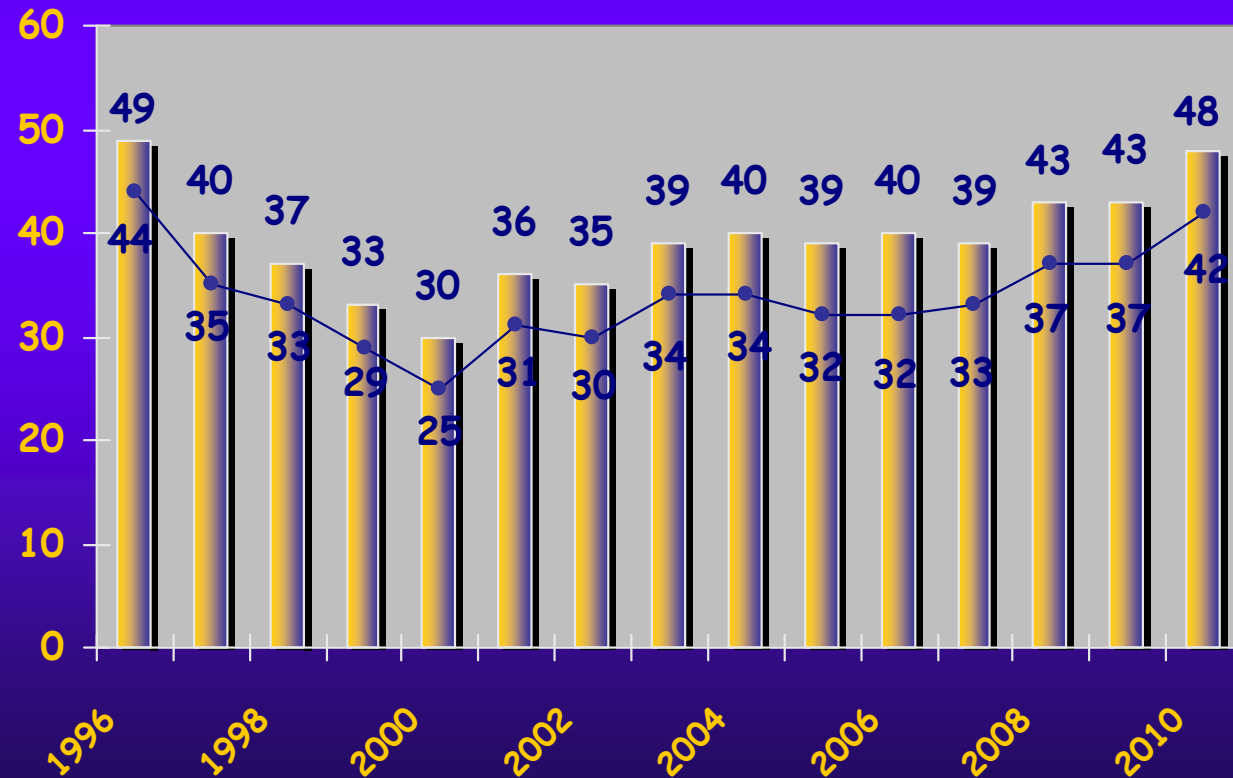

# Meðaltalsfjöldi allra afplánunarfanga á dag og þar af í fangelsum árin 1988 - 2010.

Brúna línan sýnir meðaltalsfj.kvenfanga í afplánun.

# Meðaltalsfjöldi allra afplánunarfanga á dag og þar af í fangelsum á hverja 100.000 íbúa árin 1996 - 2010

# Meðaltalsfjöldi gæsluvarðhaldsfanga á dag árin 1996 - 2010 og þar af meðaltalsfjöldi fanga í einangrun á dag

# Meðaltalsfjöldi vararefsingarfanga á dag og þar af í fangelsum árin 1996 - 2010