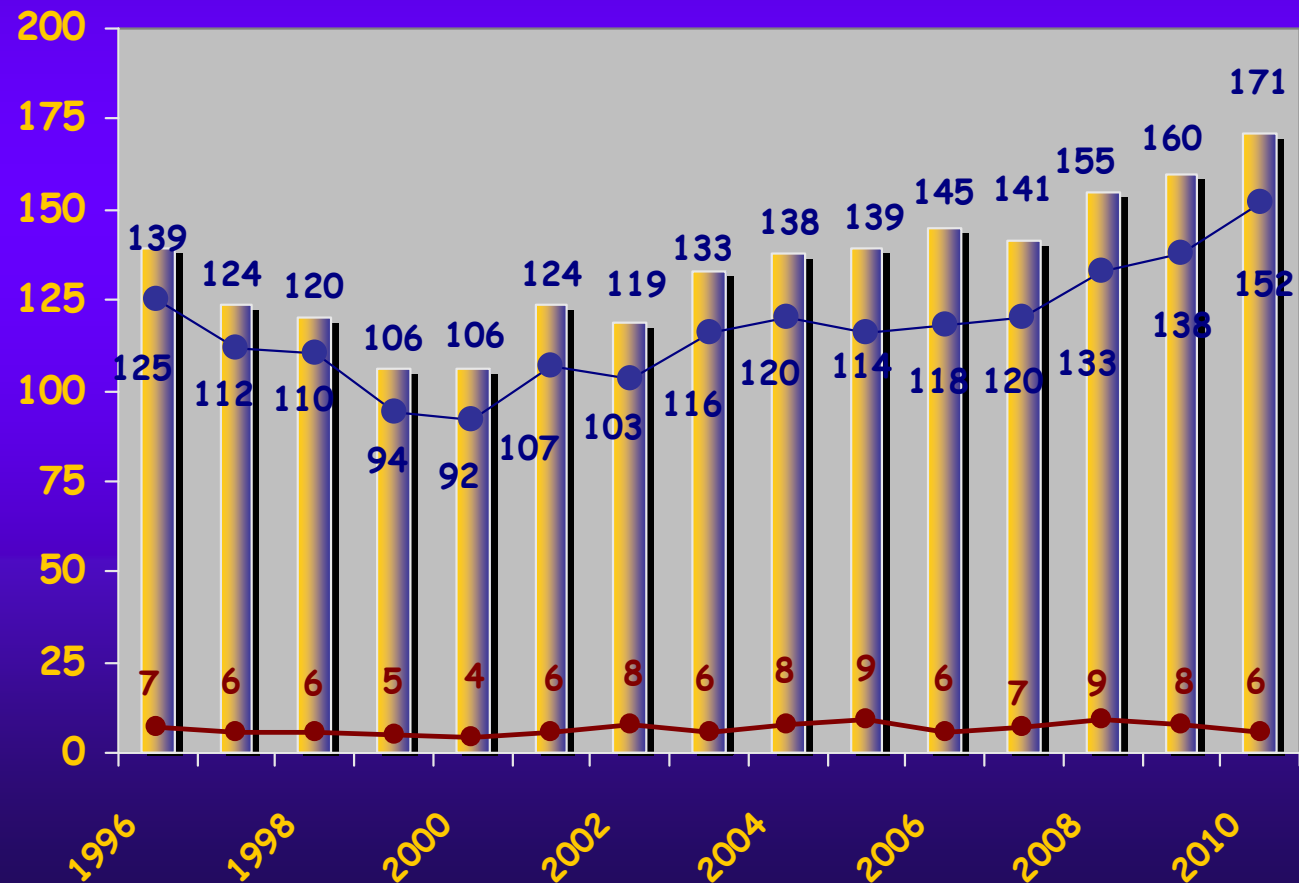

Meðaltalsfjöldi allra fanga
(afplánun/gæsluvarðhald/vararefsing) á dag
og þar af í fangelsum árin 1996 - 2010.
Brúna línan sýnir meðaltalsfjölda kvenfanga af heildinni.