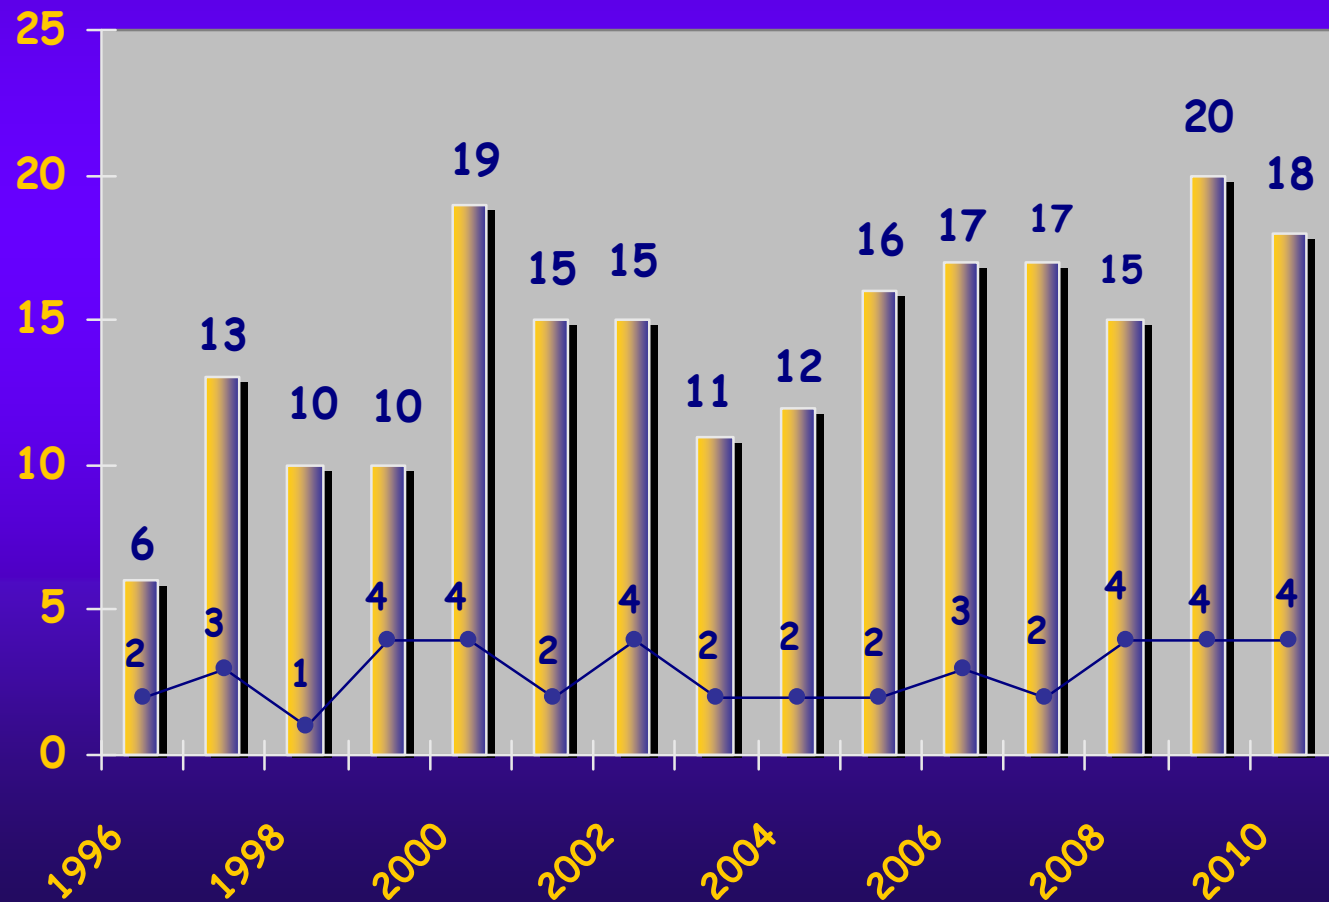

# Meðaltalsfjöldi allra afplánunarfanga á dag og þar af í fangelsum árin 1988 - 2010.

Brúna línan sýnir meðaltalsfj.kvenfanga í afplánun.

# Meðaltalsfjöldi allra afplánunarfanga á dag og þar af í fangelsum á hverja 100.000 íbúa árin 1996 - 2010

# Meðaltalsfjöldi gæsluvarðhaldsfanga á dag árin 1996 - 2010 og þar af meðaltalsfjöldi fanga í einangrun á dag

# Meðaltalsfjöldi vararefsingarfanga á dag og þar af í fangelsum árin 1996 - 2010