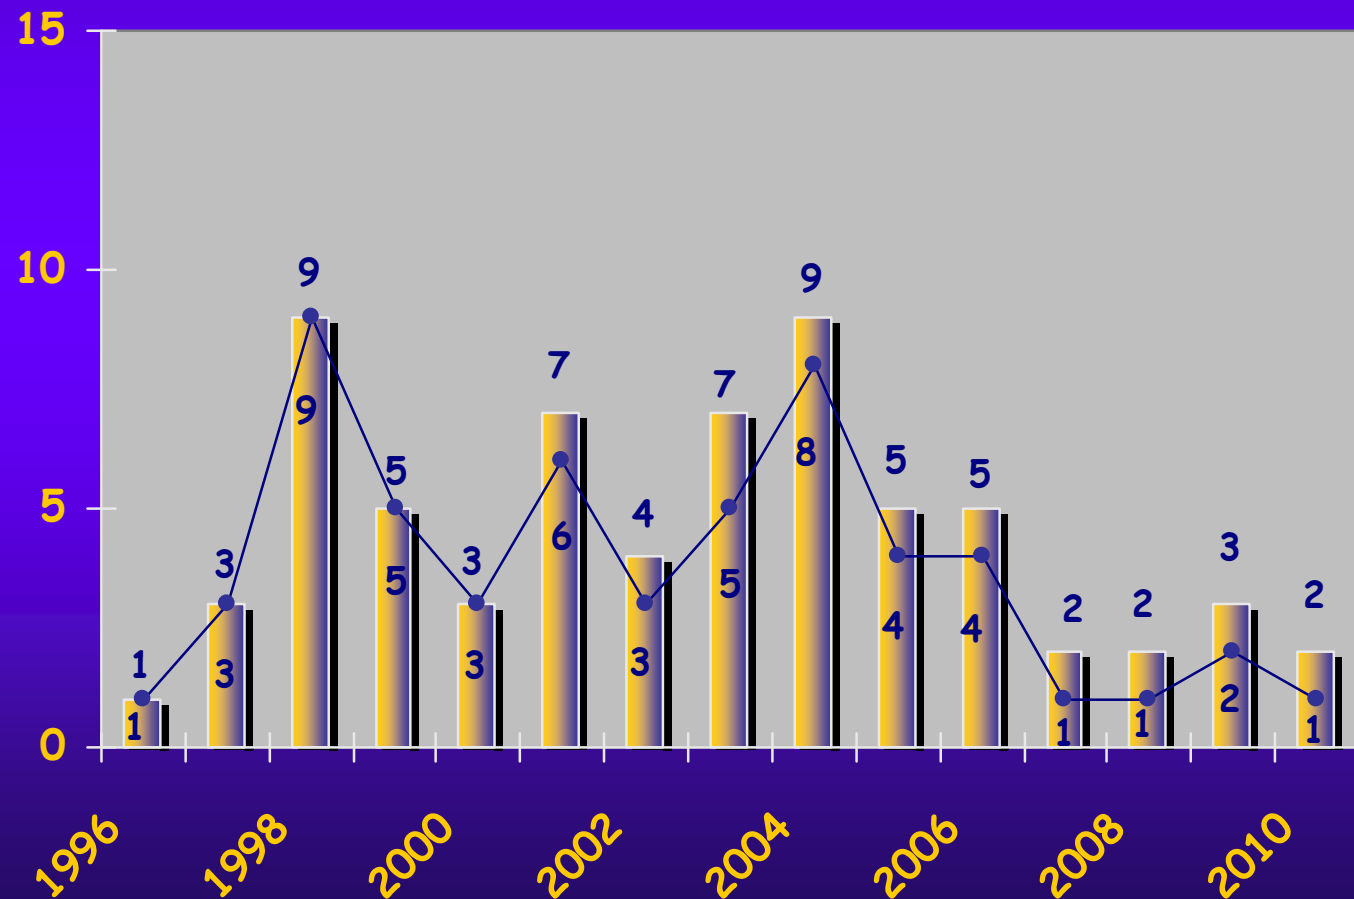

# Meðaltalsfjöldi allra afplánunarfanga á dag og þar af í fangelsum árin 1988 - 2010.

Brúna línan sýnir meðaltalsfj.kvenfanga í afplánun.

# Meðaltalsfjöldi allra afplánunarfanga á dag og þar af í fangelsum á hverja 100.000 íbúa árin 1996 - 2010

# Meðaltalsfjöldi gæsluvarðhaldsfanga á dag árin 1996 - 2010 og þar af meðaltalsfjöldi fanga í einangrun á dag

# Meðaltalsfjöldi vararefsingarfanga á dag og þar af í fangelsum árin 1996 - 2010