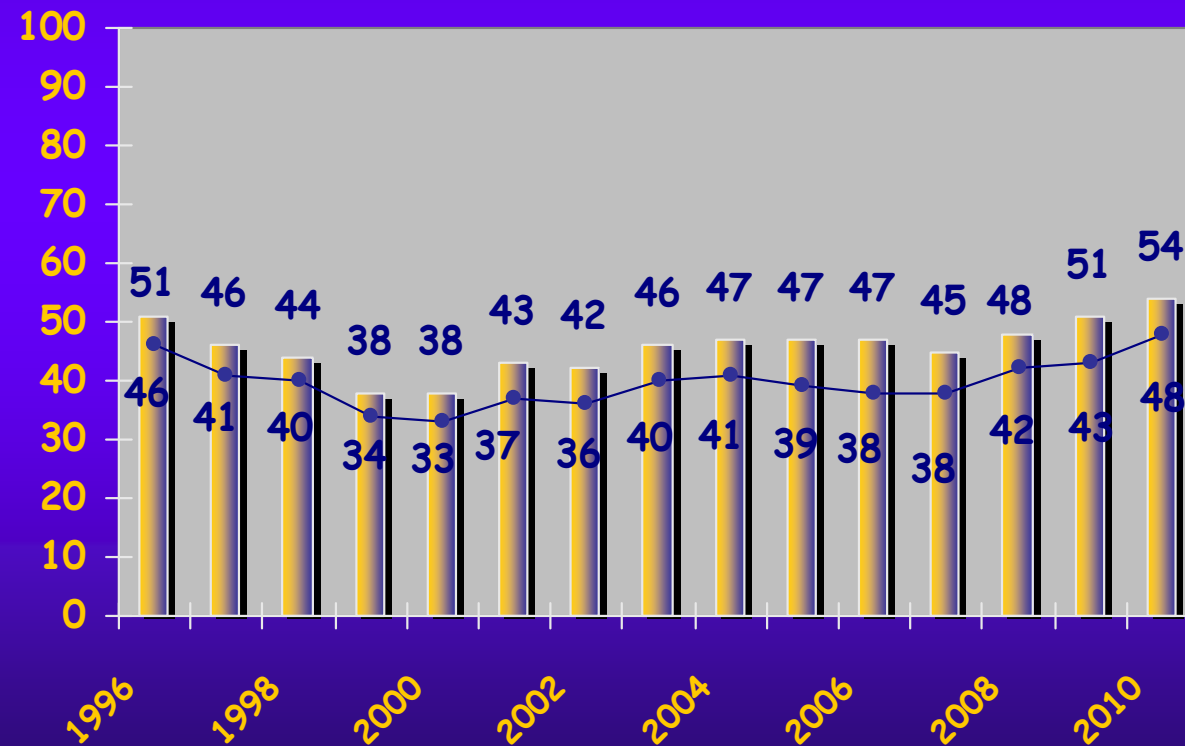

Meðaltalsfjöldi allra fanga á dag og þar af í fangelsum á hverja 100.000 íbúa árin 1996 - 2010