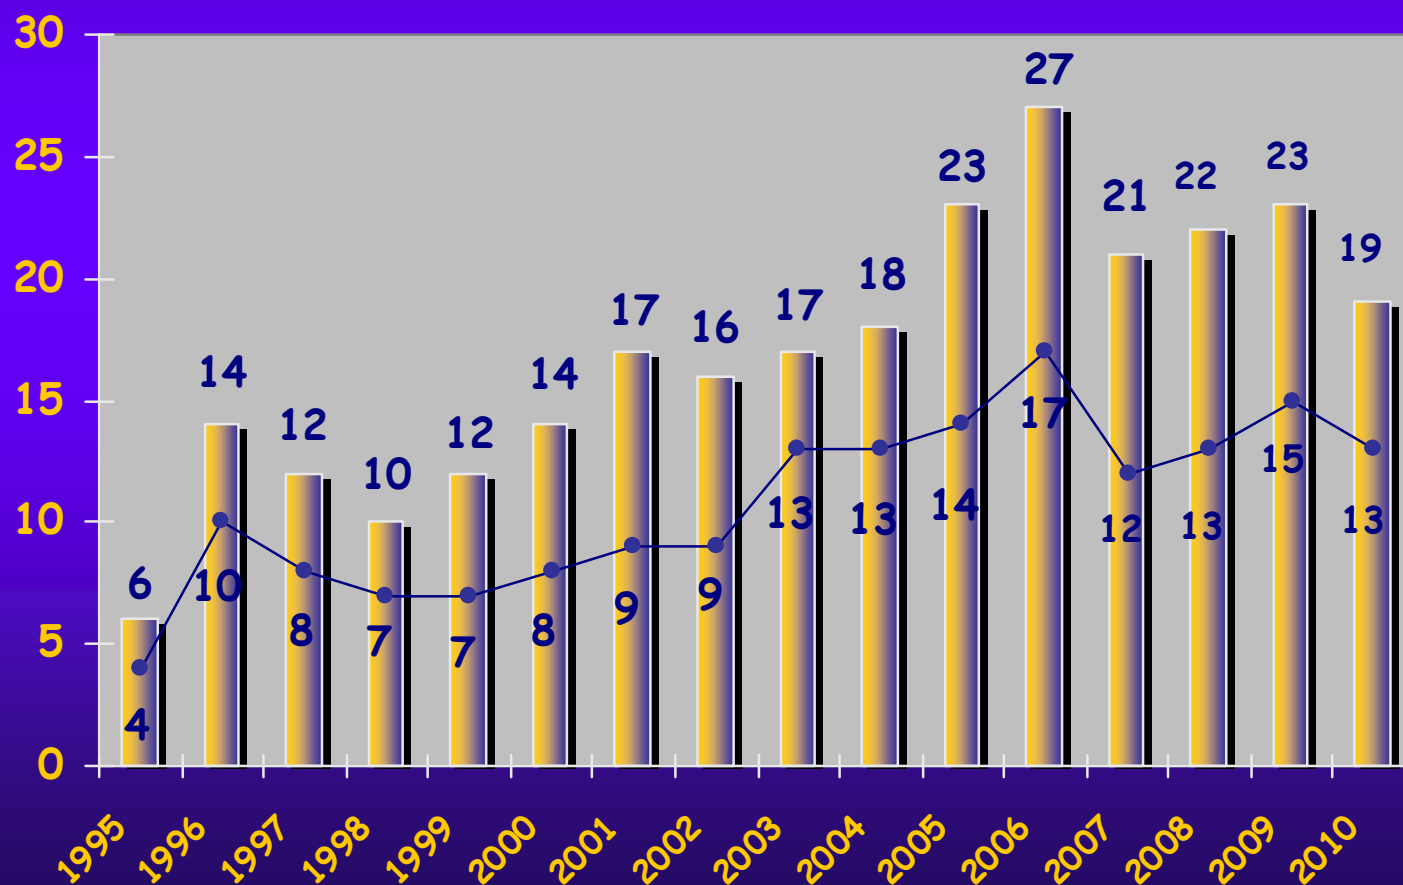

Meðaltalsfjöldi allra fanga utan fangelsa á dag og þar af á Áfangaheimili Verndar árin 1995 - 2010