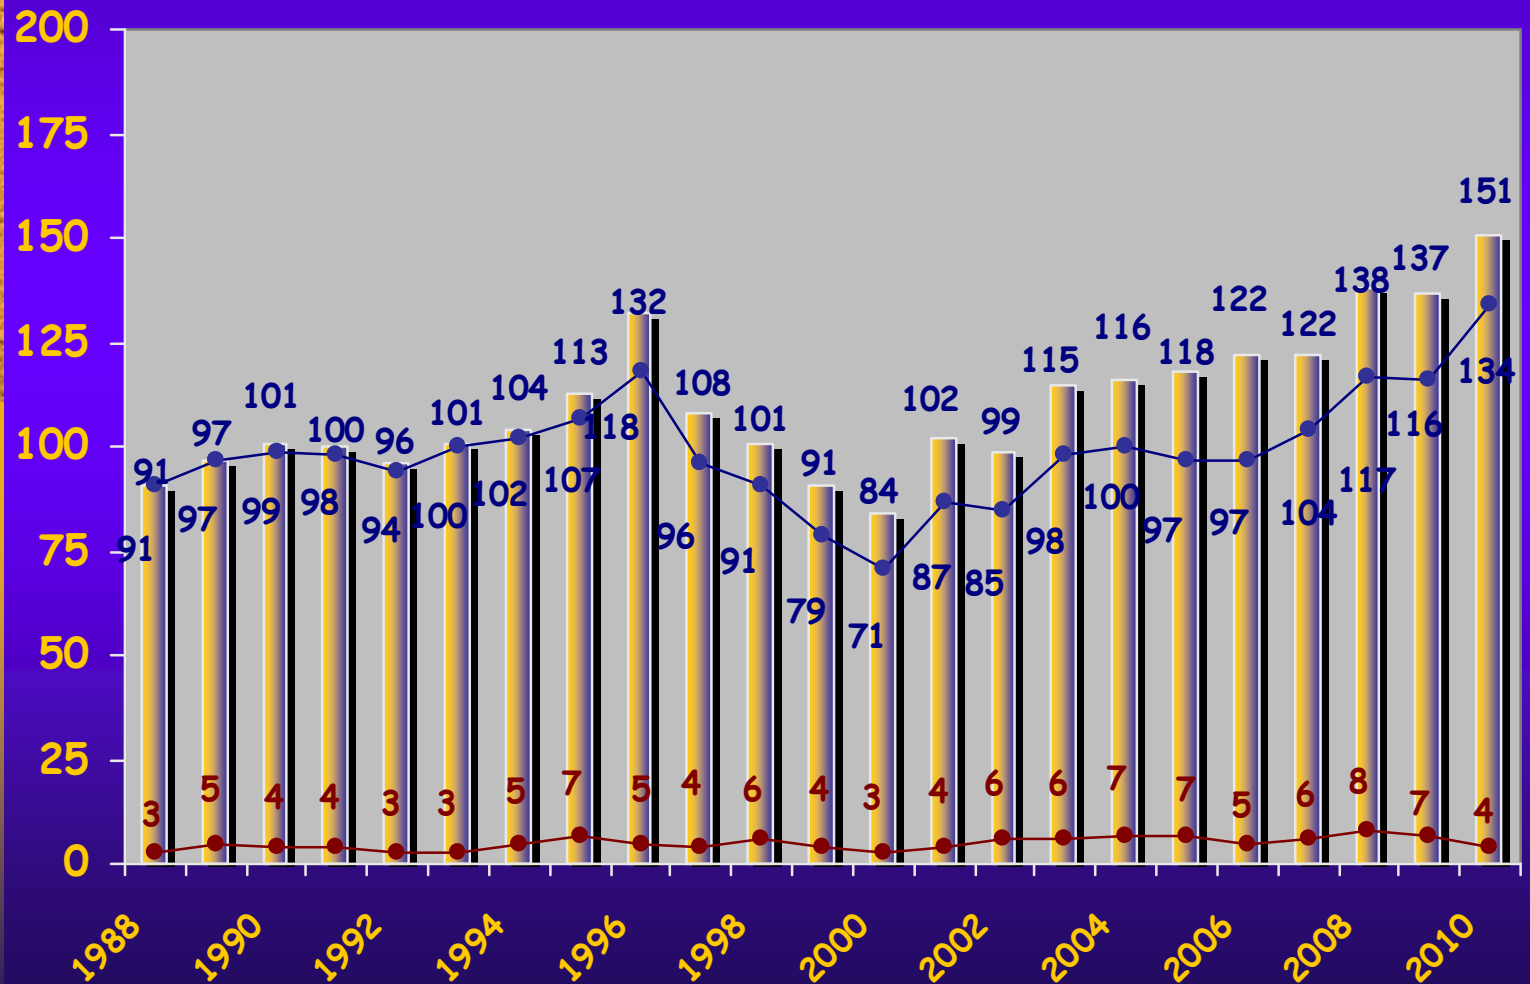

# Meðaltalsfjöldi allra afplánunarfanga á dag og þar af í fangelsum árin 1988 - 2010.

Brúna línan sýnir meðaltalsfj.kvenfanga í afplánun.

# Meðaltalsfjöldi allra afplánunarfanga á dag og þar af í fangelsum á hverja 100.000 íbúa árin 1996 - 2010

# Meðaltalsfjöldi gæsluvarðhaldsfanga á dag árin 1996 - 2010 og þar af meðaltalsfjöldi fanga í einangrun á dag

# Meðaltalsfjöldi vararefsingarfanga á dag og þar af í fangelsum árin 1996 - 2010